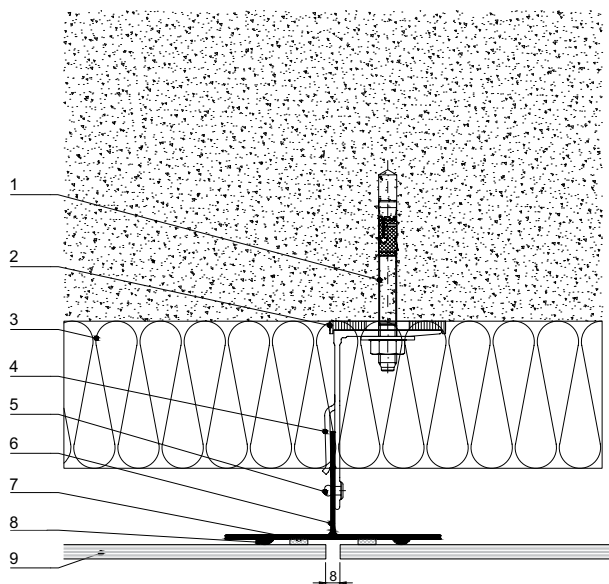

ВЕНТИЛИРУЕМА ФАСАДНА СИСТЕМА, ПРОЕКТИРАНА ЗА МОНТАЖ НА ГЛАДКИ ФАСАДНИ МАТЕРИАЛИ, БЕЗ ВИДИМИ КРЕПЕЖНИ ЕЛЕМЕНТИ.

ОСНОВНИ ПРЕДИМСТВА

Бърз, лесен и сигурен монтаж

Висока устойчивост на атмосферни условия

Опростено конструктивно решение

Голяма свобода в дизайна на фасадата

Възможност за използване на фасадни материали с различна дебелина

Невидими крепежни елементи